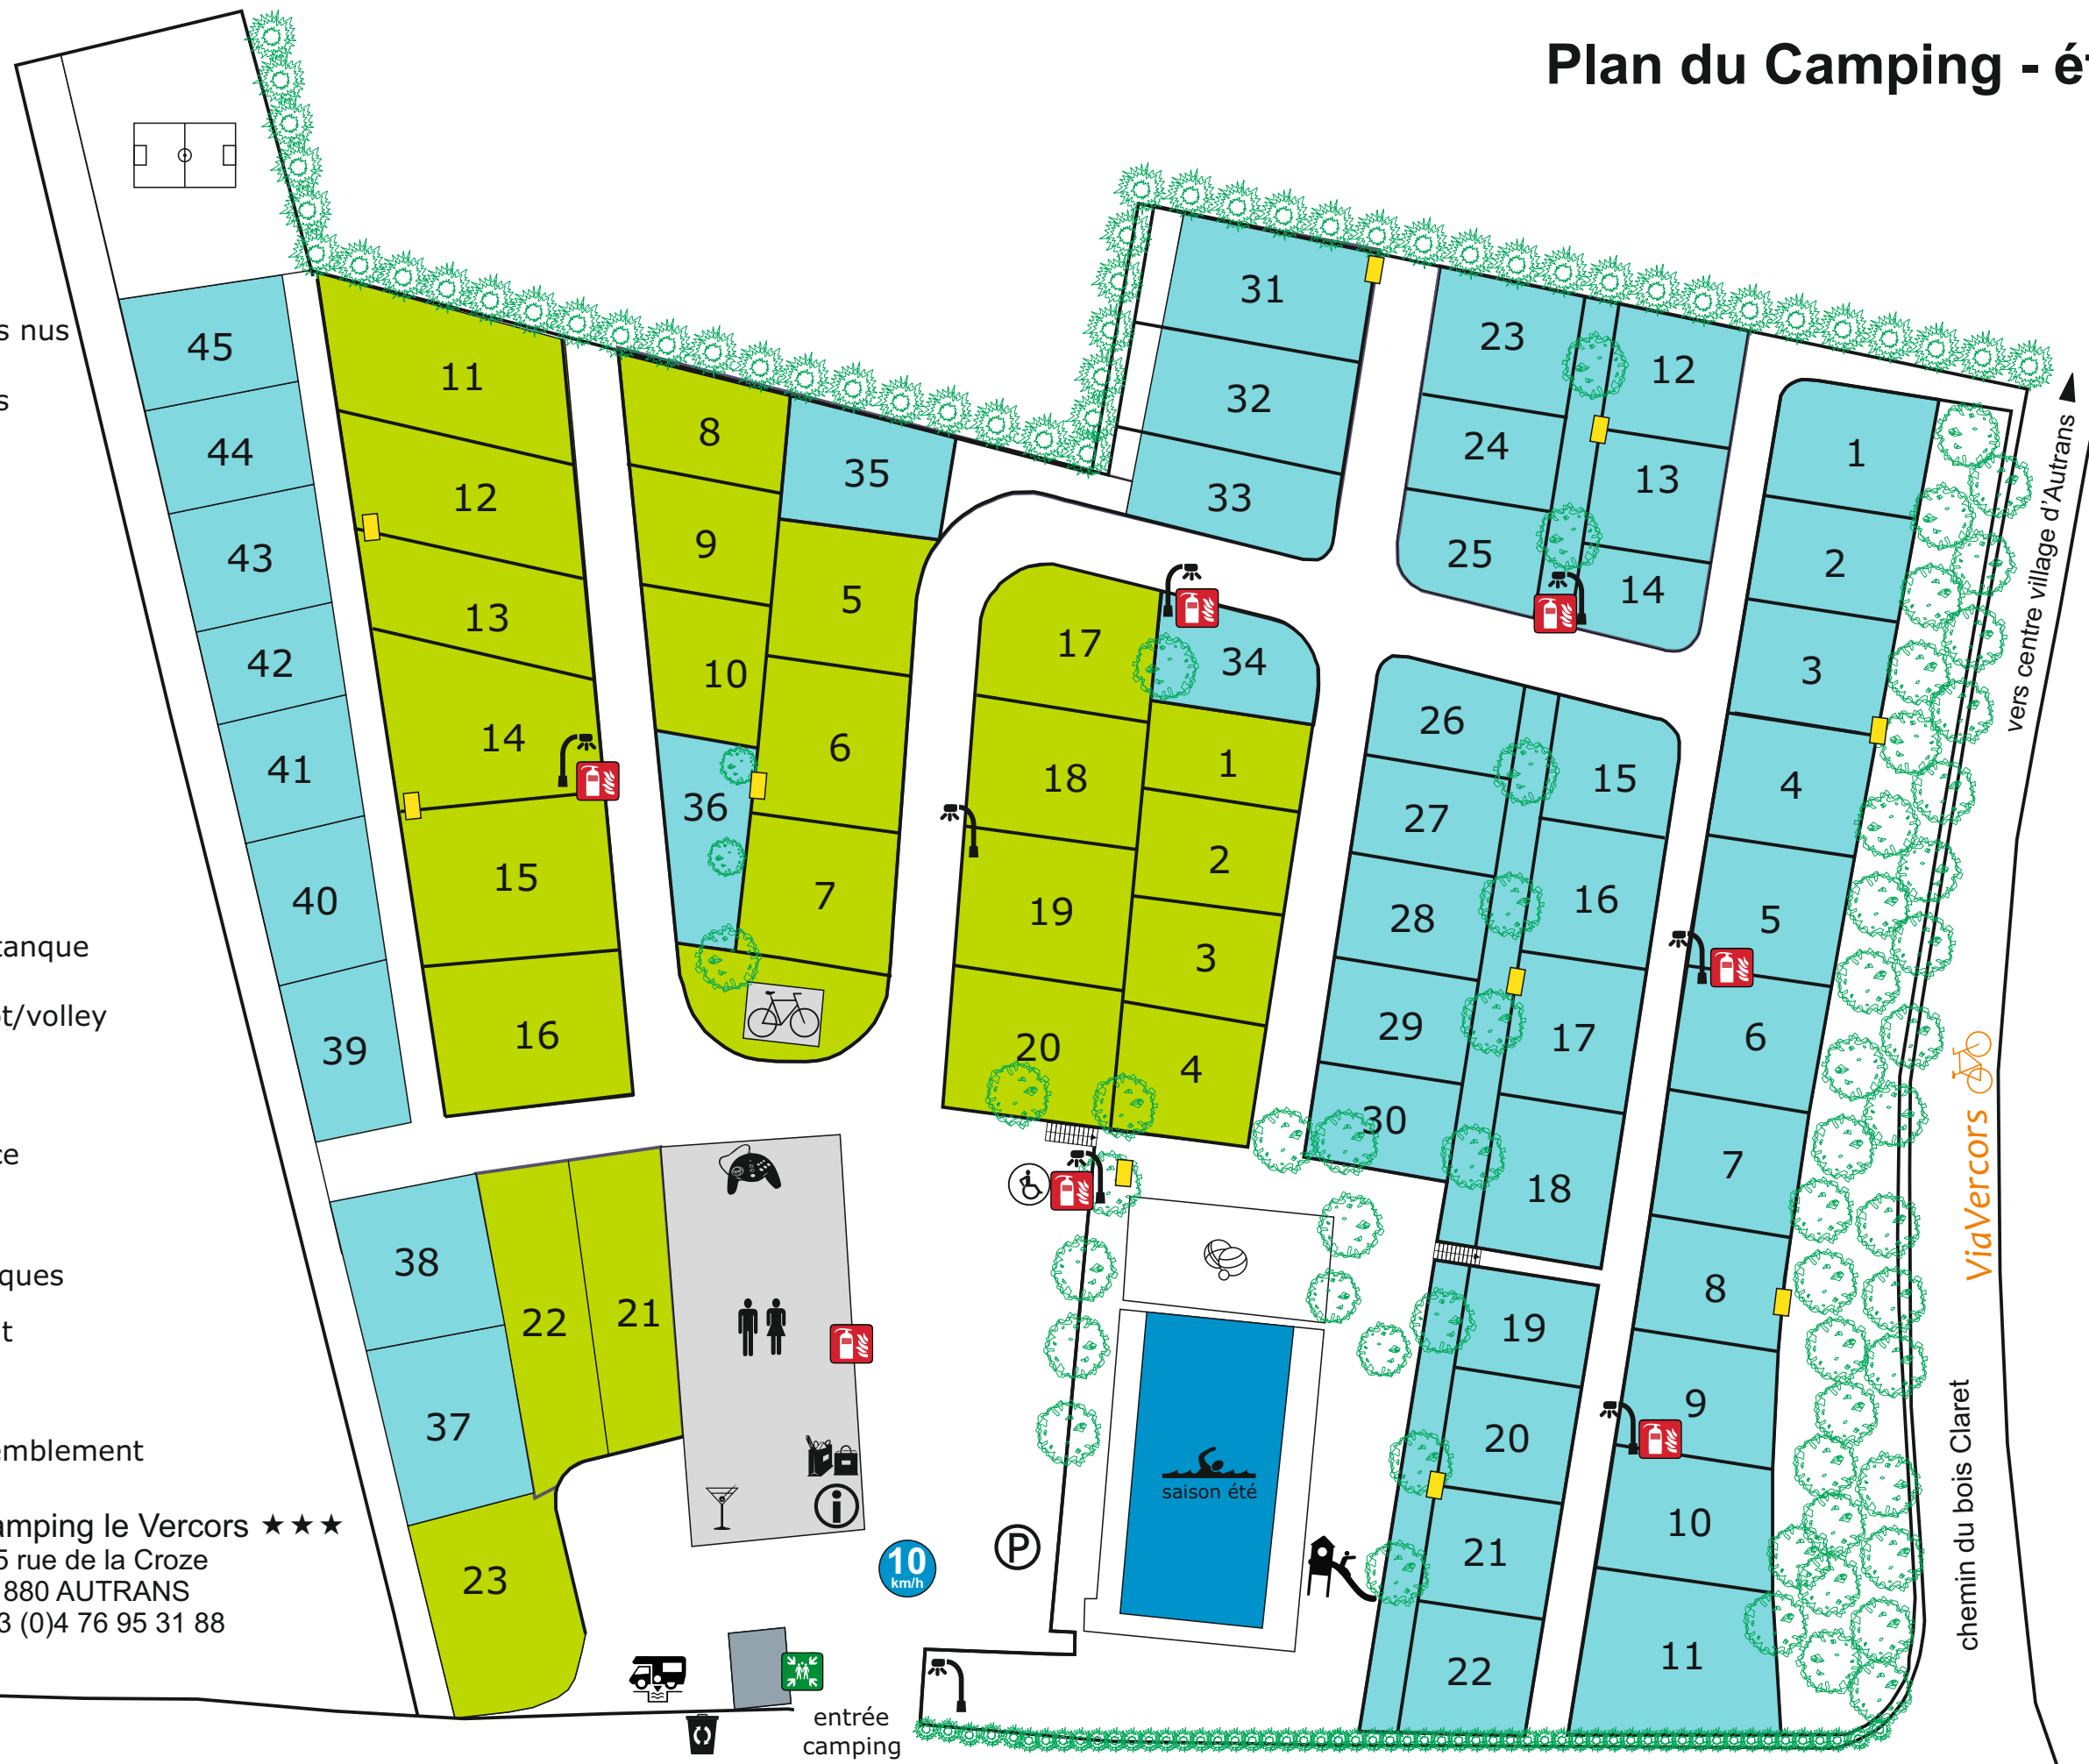

Plan du Camping - été

-  Emplacements nus
-  Hébergements
-  Accueil
-  Sanitaires
-  Epicerie
-  Snack / Bar
-  Local vélos
-  Salle de jeux
-  Aire de jeux
-  Terrain de pétanque
-  Terrain de foot/volley
-  Tri déchets
-  Aire de Service
-  Eclairage
-  Bornes électriques
-  Stationnement
-  Extincteurs
-  Point de rassemblement

 **Camping le Vercors** ★★★
 115 rue de la Croze
 38 880 AUTRANS
 +33 (0)4 76 95 31 88

vers centre village d'Autrans
 ViaVercors
 chemin du bois Claret

entrée camping

rue de la Croze